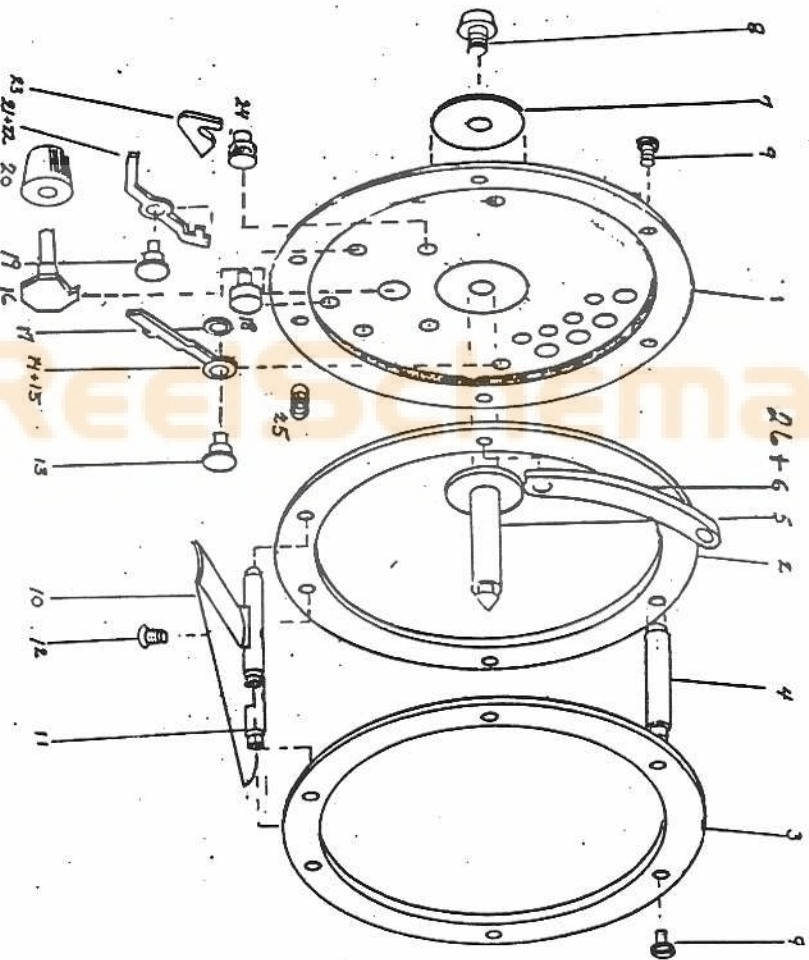

1900 3117

1/1 SS

1	2	3	4	5	6	7	8	9	10	11	12	13
5-1-77 SS BACK	193-A RIM	871-OUTSIDE RIM	191 LINE GUIDE POST	839-SPINDLE	194 LINE GUIDE	774 SPINDLE CAP	838 SPINDLE SCREW	234 PLATE SCREWS	192 KEEL FOOT	264 KEEL FOOT POST	203 SCREW	250 ER STUD
1	1	1	4	1	1	1	1	12	1	2	4	2
15 754 RATCHET LEVER	16 752 CAM	17 749 STUD WASHER	18 NOT USED	19 NOT USED	20 775 GAM KNOB	21 755 GAM LEVER	22 NOT USED	23 756 RATCHET	24 751 RATCHET STUD	25 510 LEVER SPRING	26 865 S LINE GUID	27
1	1	3	1	1	1	1	1	1	1	1	2	